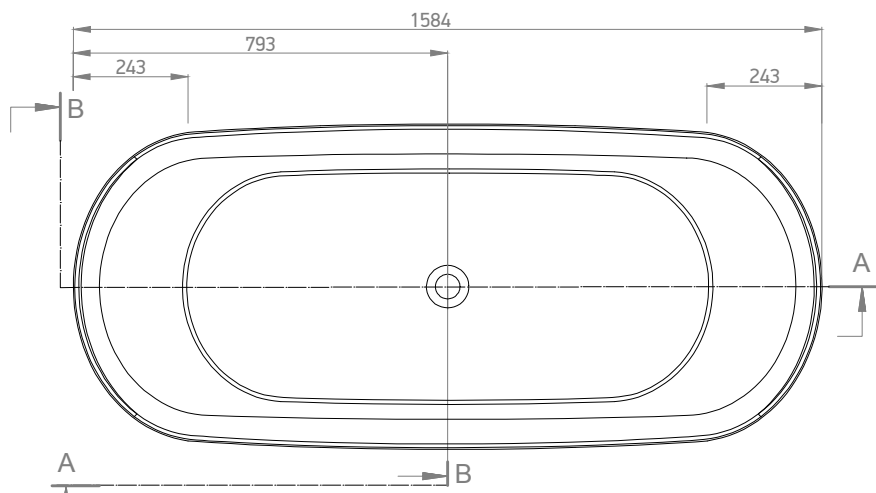

C 1:3

D 1:3

B-B

1:32

 <b>MARMY</b> <a href="http://www.marmy.eu">www.marmy.eu</a>	Name: <b>JASMINE 160x70</b>
	Item NR.: <b>6 229 81 16 10 18</b>
Weight: <b>96 kg</b>	Scale: <b>1:16</b>