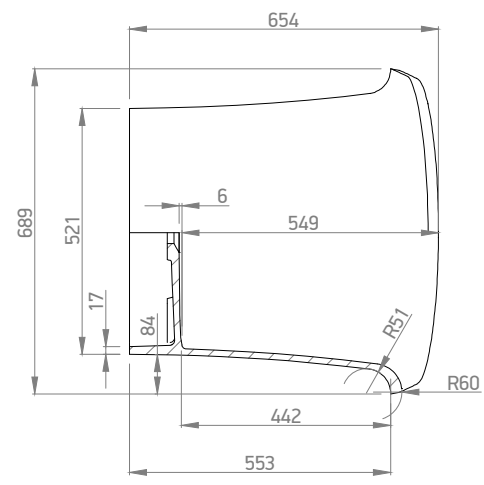

C 1:3

D 1:3

B-B

1:32

 <b>MARMY</b> <a href="http://www.marmy.eu">www.marmy.eu</a>	Name: <b>JASMINE 160x70</b>
	Item NR.: <b>6 229 81 16 10 18</b>
Weight: <b>96 kg</b>	Scale: <b>1:16</b>