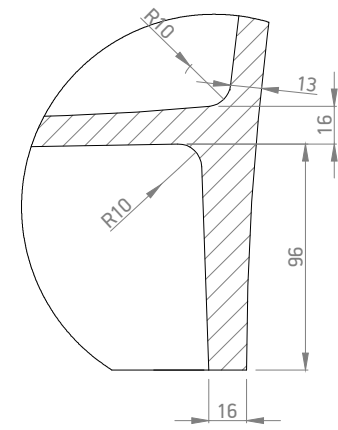

C 1:3

D 1:3

B-B

1:32

 <b>MARMY</b> <a href="http://www.marmy.eu">www.marmy.eu</a>	Name: <b>JASMINE 160x70</b>
	Item NR.: <b>6 229 81 16 10 18</b>
Weight: <b>96 kg</b>	Scale: <b>1:16</b>