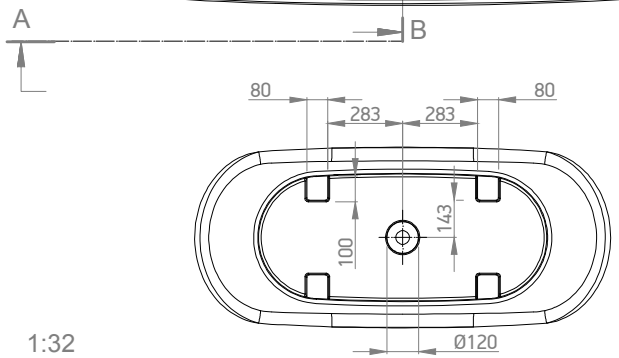

C 1:3

D 1:3

B-B

1:32

 <b>MARMY</b> <a href="http://www.marmy.eu">www.marmy.eu</a>	Name: <b>JASMINE 160x70</b>
	Item NR.: <b>6 229 81 16 10 18</b>
Weight: <b>96 kg</b>	Scale: <b>1:16</b>