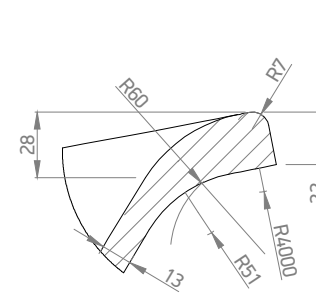

C 1:3

D 1:3

B-B

1:32

 <b>MARMY</b> <a href="http://www.marmy.eu">www.marmy.eu</a>	Name: <b>JASMINE 160x70</b>
	Item NR.: <b>6 229 81 16 10 18</b>
Weight: <b>96 kg</b>	Scale: <b>1:16</b>