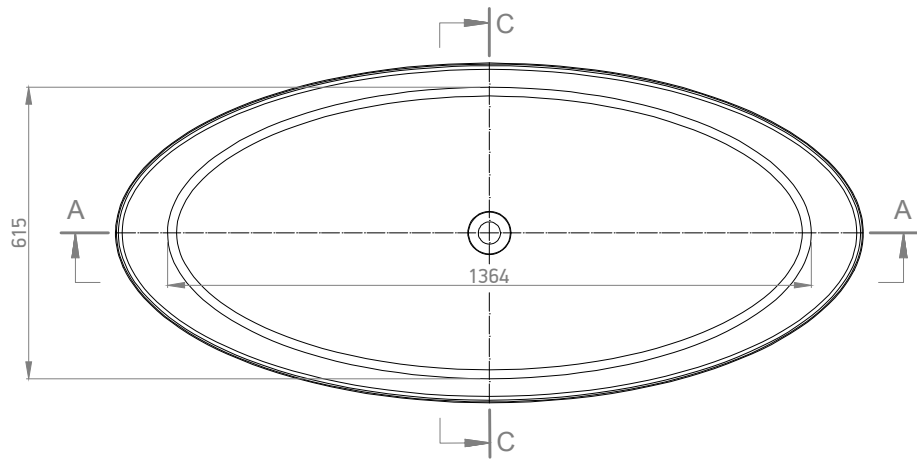

E 1:1,5

1:12

F 1:3

C-C

 MARMY	www.marmy.eu	Name:	LEILA 160x70
		Item NR.:	6 229 85 16 10 18
Weight:	104 kg	Scale:	1:16