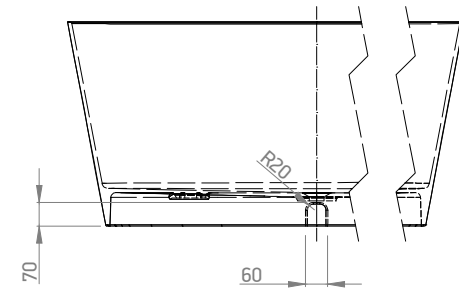

E 1:1,5

1:12

F 1:3

C-C

 MARMY	www.marmy.eu	Name:	LEILA 160x70
		Item NR.:	6 229 85 16 10 18
Weight:	104 kg	Scale:	1:16