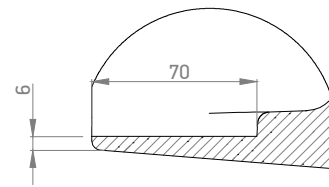

E 1:1,5

1:12

F 1:3

C-C

 MARMY	www.marmy.eu	Name:	LEILA 160x70
		Item NR.:	6 229 85 16 10 18
Weight:	104 kg	Scale:	1:16