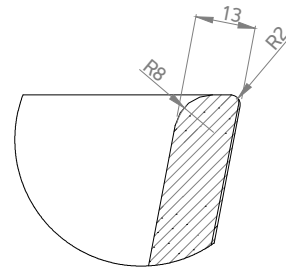

E 1:1,5

1:12

F 1:3

C-C

 MARMY	www.marmy.eu	Name:	LEILA 160x70
		Item NR.:	6 229 85 16 10 18
Weight:	104 kg	Scale:	1:16