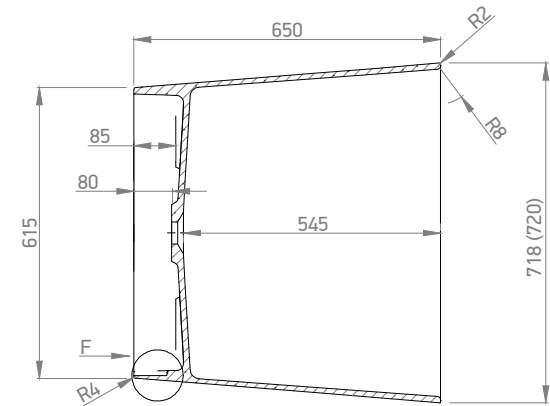

E 1:1,5

1:12

F 1:3

C-C

 MARMY	www.marmy.eu	Name:	LEILA 160x70
		Item NR.:	6 229 85 16 10 18
Weight:	104 kg	Scale:	1:16